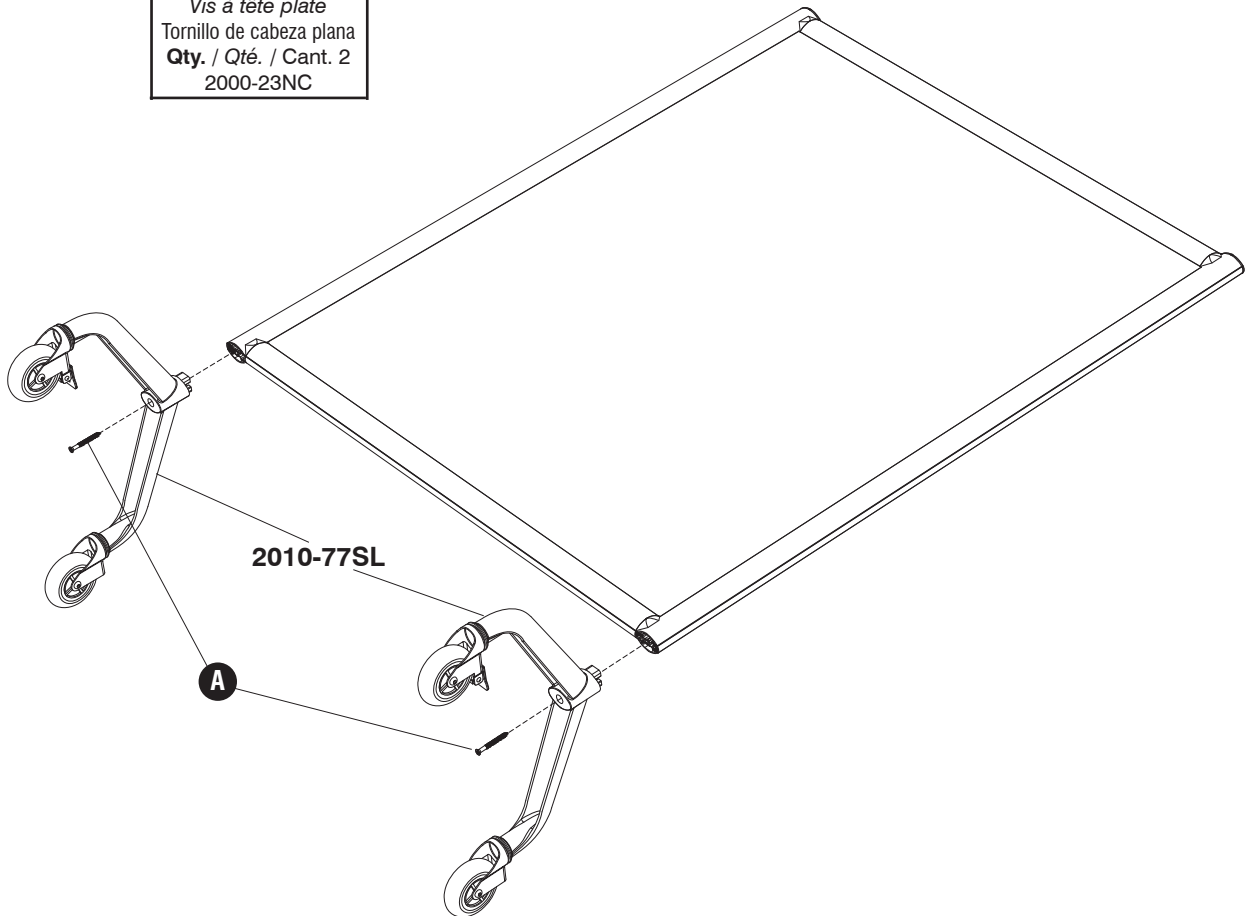

ASSEMBLY INSTRUCTIONS
INSTRUCTIONS DE MONTAGE
INSTRUCCIONES DE ENSAMBLAJE

2010 - 2025
Rumba™
Screens / Écrans / Pantallas

TOOLS REQUIRED: Phillips Screwdriver
OUTILS REQUIS : Tournevis à pointe cruciforme
HERRAMIENTAS REQUERIDAS: Destornillador Phillips®